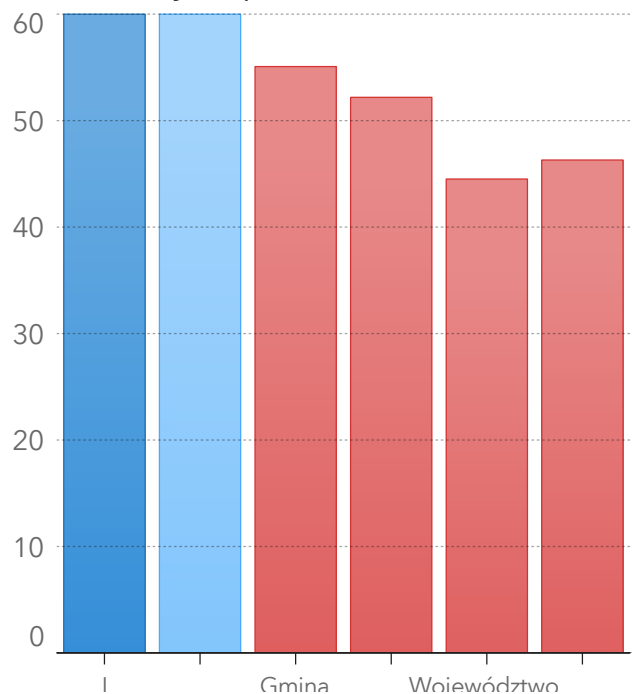

Przedmiot:  A1.2

Oddział:  A1.3

Wybrane miary opisujące rozkład wyników

Liczba zdających

Mediana (%)

Odchylenie standardowe

Średni wynik (%)

A1.4

A1.5

A1.6

A1.7

Rozkład wyników standardowa 9-tka

Średnie wyniki egzaminów ósmoklasisty (w procentach)

Załącznik

A1.1 Raport_wyn_E8_2sesje_dyrektorzy

Parametry: Parametr 1 = 'SZKOŁA PODSTAWOWA IM. JANUSZA KORCZAKA W RATOWICACH'
Parametr 2 = 'Egzamin ósmoklasisty - Kwiecień 2020'