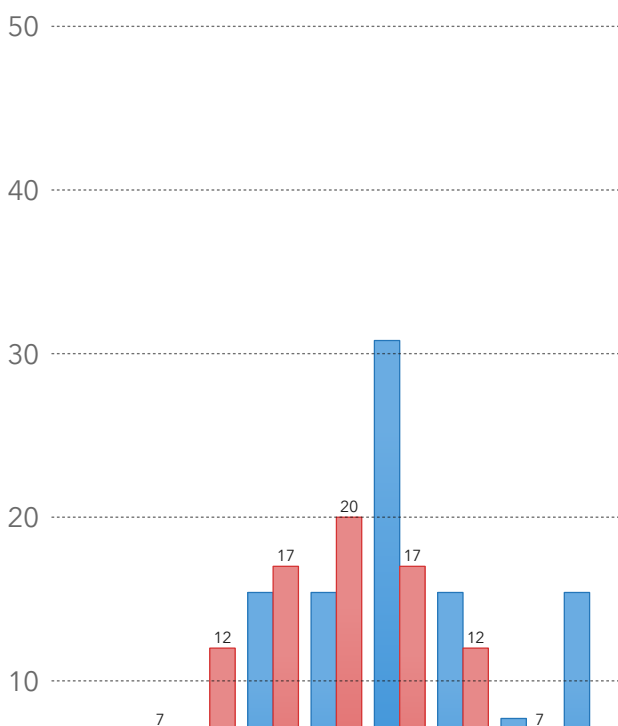

Przedmiot:  A1.2

Oddział:  A1.3

Wybrane miary opisujące rozkład wyników

Liczba zdających

Mediana (%)

Odchylenie standardowe

Średni wynik (%)

A1.4

A1.5

A1.6

A1.7

Rozkład wyników standardowa 9-tka

Średnie wyniki egzaminów ósmoklasisty (w procentach)

Załącznik

A1.1 Raport_wyn_E8_2sesje_dyrektorzy

Parametry: Parametr 1 = 'SZKOŁA PODSTAWOWA IM. JANUSZA KORCZAKA W RATOWICACH'
Parametr 2 = 'Egzamin ósmoklasisty - Kwiecień 2020'